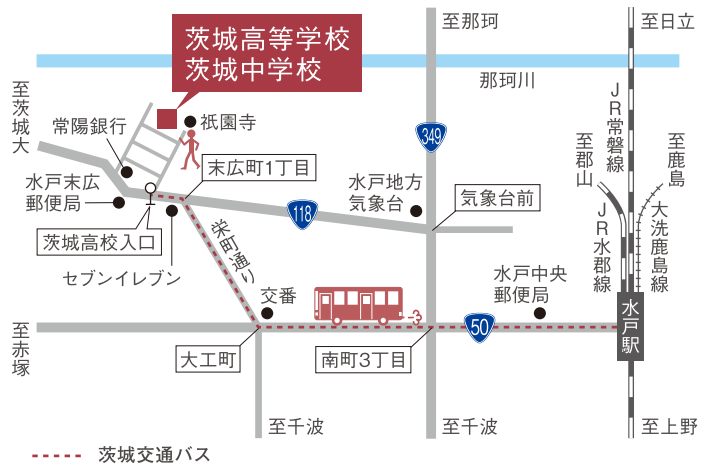

医学部医学科 合計	8
歯学部 合計	5
薬学部 合計	26

※①…Times Higher Education世界ランキング2024
参考……東京大29位、京大55位

令和6年度より
中学女子の制服が
変わりました。

中学校と高等学校の制服

本校の生徒としての誇りと自覚を持たせる、さわやかで知的なデザインです。

中学・高校ともに女子の制服はネクタイかリボン、ベストかセーター、スカートかスラックスなどいろいろな組み合わせの中から自分に合ったスタイルを選ぶことができます。

水戸駅からのアクセス

水戸駅(北口)7番乗り場から茨城交通バス「栄町経由茨城大行」もしくは「渡里行」乗車 約15分、「茨城高校入口」下車。バス停から徒歩約3分。

5月は学校の詳しい内容が聞ける「**学校説明会**」、
7月は体験授業の「**オープンスクール**」、
9月は「**入試説明会**」を開催予定です。ぜひお越しください。
最新情報はホームページ・X(旧Twitter)をご確認ください。

茨城高等学校・茨城中学校