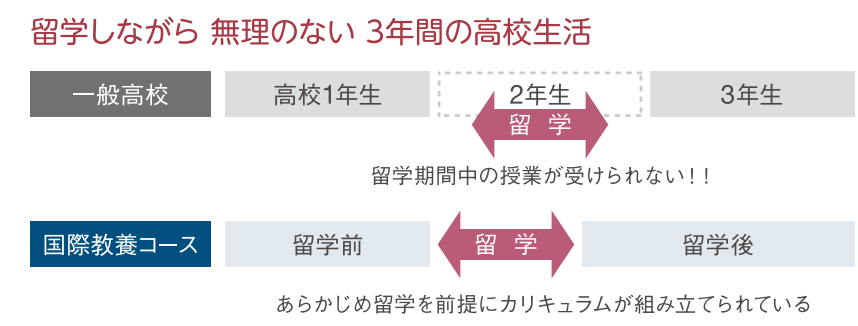

高校受験を気にせずやりたいことをやろう /

1 知的好奇心育成期

**本だけでは学べない
体験型授業がいっぱい**

- 英語：各週5時間
- 数学：各週6時間
- 国語：中1各週5時間・中2各週6時間
- 理科・社会：実験、野外学習の大幅導入

2 知識発展統合期

課外授業も充実

最新の活動はこちらから

- ハイレベルな授業を通じて進路を確立・課外学習で弱点克服

3 知力実力完成期

- 大幅な選択科目の導入・進路に応じた徹底指導

進路に応じて、理科および社会において選択科目を設定しています。その選択内容に応じて文系と理系に進路が分かります。

選択科目が多様多様に設定され、一人ひとりの学力および進路に応じたきめ細かい指導が行われます。

大きな「夢」の実現

体育祭 (中学生)

YouTubeから ▶  ご覧ください

4色対抗の応援合戦や応援旗制作等、生徒の個性が輝く学校行事。

オンライン英会話プログラムは全員が受講します

海外や国内の有名大学の授業とネット上で協働学習を行います。

コース生全員が半年間の長期留学を実施します。

国内難関大AO入試・海外大学進学を可能にする進路指導を行います。

文化祭 (高校生)

YouTubeから ▶  ご覧ください

テーマを絞り、級友と共に考えあげた内容を様々な「形」で表現。

課外授業 +

プレ国際教養コース (中3・希望者)

課外授業 +

医学コース (中3～・希望者)

希望すれば誰でもさまざまな講座を受けることができます。

詳細はこちら ▶ 

卒業生の声

増子 武児 (2023年3月卒業) 筑波大学 医学群医学類 進学
中学3年生から高校卒業まで医学コースに在籍して有意義だったのは、医学部へ進学した卒業生の体験談や失敗談を聞いたこと。大学の医学部や地域の医療センターなど、本物に触れられたこと。受験に向けた対策講座を受けられたことです。