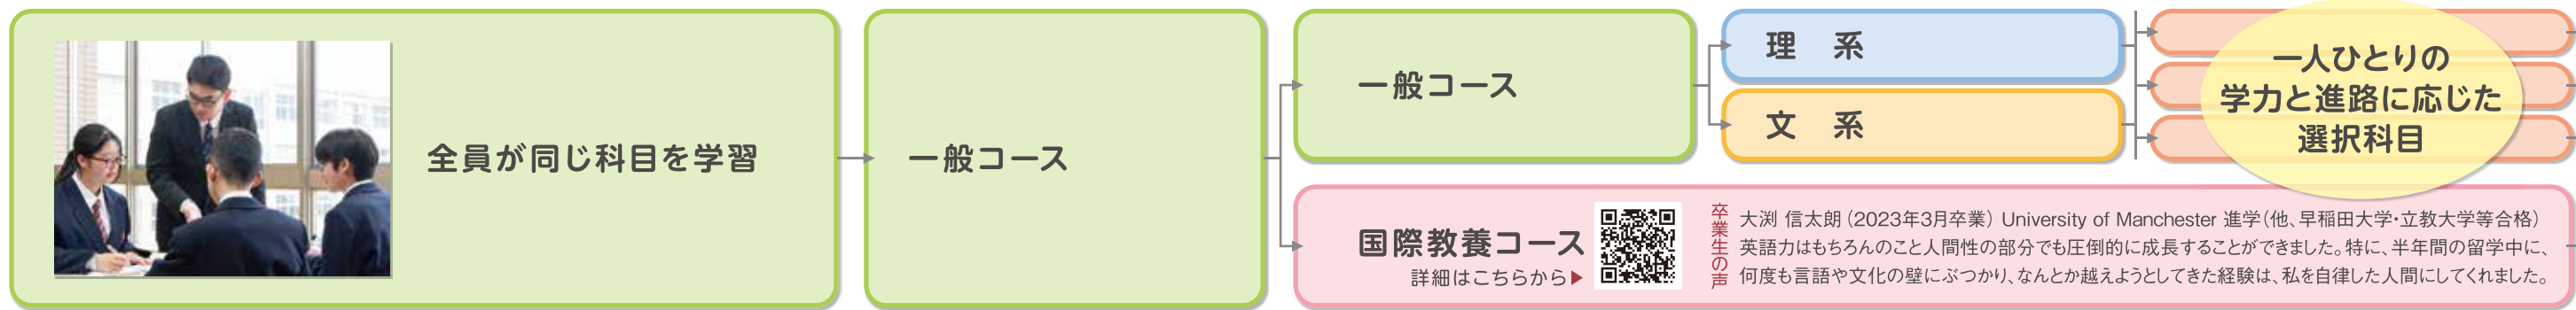

大きな「夢」の実現

体育祭 (中学生)

YouTubeから ▶ ご覧ください

4色対抗の応援合戦や応援旗制作等、生徒の個性が輝く学校行事。

オンライン英会話プログラムは全員が受講します

海外や国内の有名大学の授業とネット上で協働学習を行います。

コース生全員が半年間の長期留学を実施します。

国内難関大AO入試・海外大学進学を可能にする進路指導を行います。